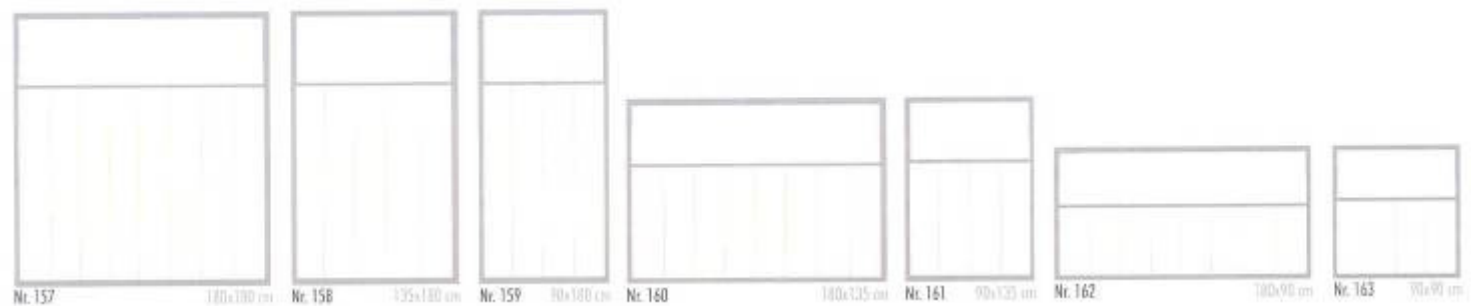

Sicherheits nach Maß

**SCHWABEN
ALU-ZÄUNE**

Schwarz/Tirol

Trier

Wiblingen

**Sondermaße möglich mit special
Pulverbeschichtung in RAL-Farbe!**

Lochblech 5x5mm
Lochblech 20x20mm

Technische Änderungen beziehungsweise Verbesserungen behalten wir uns vor.