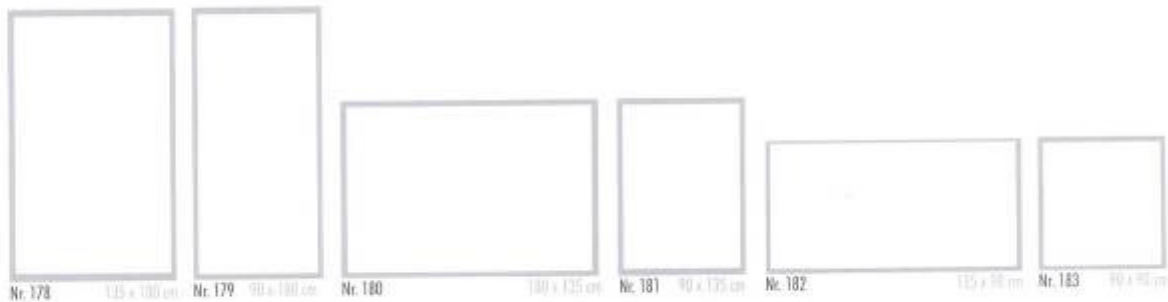

Sicherheits nach Maß

**SCHWABEN
ALU-ZÄUNE**

Schwarz/Tirol

Trier

Wiblingen

**Sondermaße möglich mit special
Pulverbeschichtung in RAL-Farbe!**

Lochblech 5x5mm
Lochblech 20x20mm

Technische Änderungen beziehungsweise Verbesserungen behalten wir uns vor.