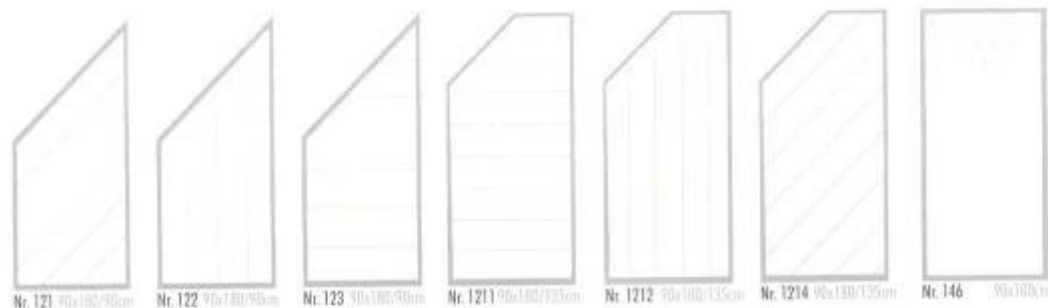

Sicherheits nach Maß

**SCHWABEN
ALU-ZÄUNE**

Schwarz/Tirol

Trier

Wiblingen

**Sondermaße möglich mit special
Pulverbeschichtung in RAL-Farbe!**

Lochblech 5x5mm
Lochblech 20x20mm

Technische Änderungen beziehungsweise Verbesserungen behalten wir uns vor.