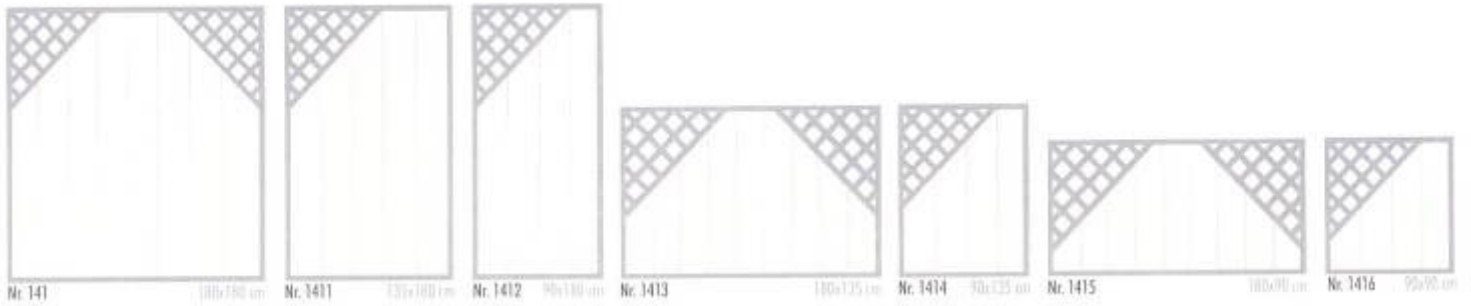

Sicherheits nach Maß

**SCHWABEN
ALU-ZÄUNE**

Schwarz/Tirol

Trier

Wiblingen

**Sondermaße möglich mit special
Pulverbeschichtung in RAL-Farbe!**

Lochblech 5x5mm
Lochblech 20x20mm

Technische Änderungen beziehungsweise Verbesserungen behalten wir uns vor.