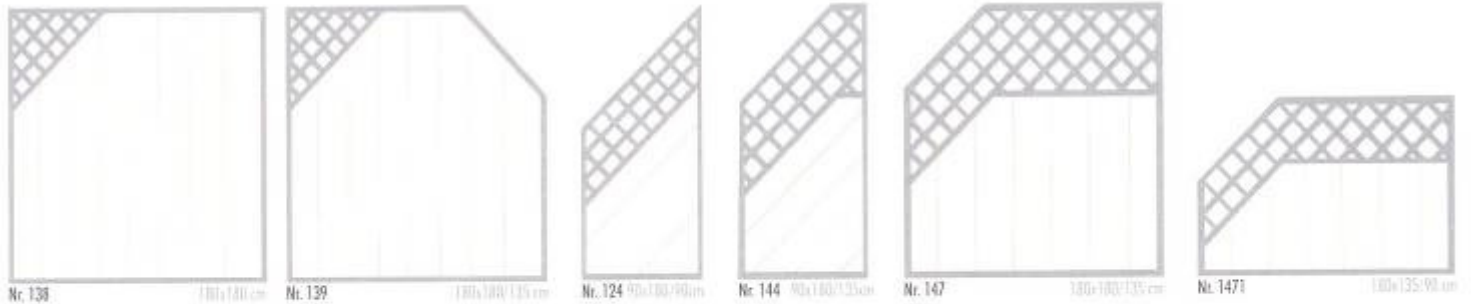

Sicherheits nach Maß

**SCHWABEN
ALU-ZÄUNE**

Schwarz/Tirol

Trier

Wiblingen

**Sondermaße möglich mit special
Pulverbeschichtung in RAL-Farbe!**

Lochblech 5x5mm
Lochblech 20x20mm

Technische Änderungen beziehungsweise Verbesserungen behalten wir uns vor.