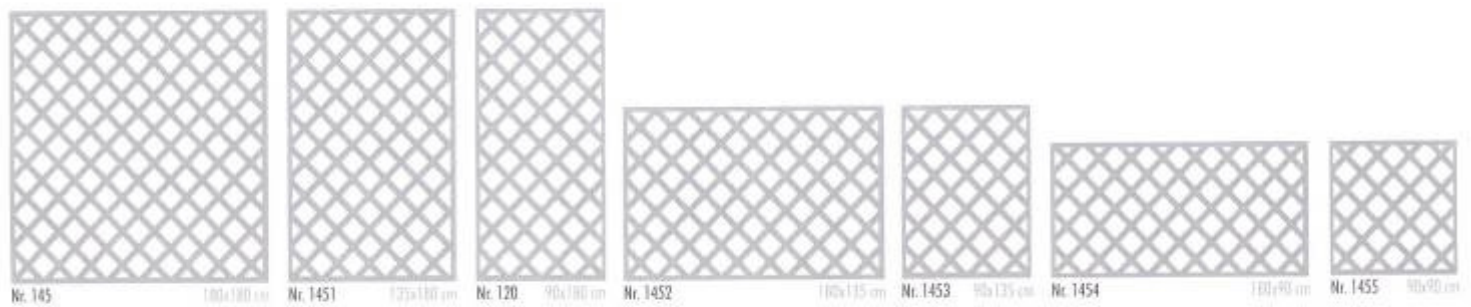

Sichtschutz nach Maß

SCHWABEN ALU-ZÄUNE

Nie wieder streichen

Alu - Sichtschutzwände

...dauerhaft und beständig

DAUERHAFT

ZUVERLÄSSIG

WUNDERSCHÖN

Sicherheits nach Maß

**SCHWABEN
ALU-ZÄUNE**

Schwarz/Tirol

Trier

Wiblingen

**Sondermaße möglich mit special
Pulverbeschichtung in RAL-Farbe!**

Lochblech 5x5mm
Lochblech 20x20mm

Technische Änderungen beziehungsweise Verbesserungen behalten wir uns vor.

Nie mehr streichen!

Alu Balkone & Alu Gartenzäune

Alle Teile pulverbeschichtet in RAL Farbe oder mit Holzstruktur.

 RAL 9010	 RAL 6005	 Altkiefer hell
 RAL 7045	 RAL 9006	 Zirbelkiefer dunkel
 RAL 7047	 RAL 9007	 Altkiefer dunkel
 RAL 8001	 RAL DB703	
 RAL 8007		